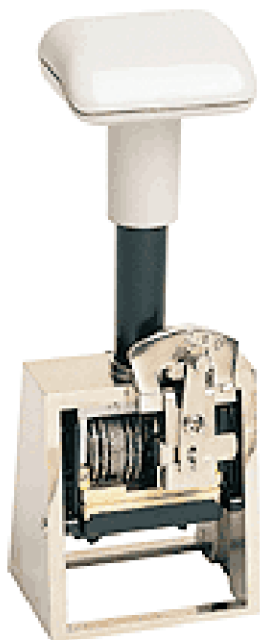

# Numeratore Datario con piastra <PROTOCOLLO> 4900

Numeratore a **6** cifre  
con PIASTRA TESTO  
misura 54X32

Altezza caratteri **4,5** mm

COMUNE di FINALE LIGURE						
1	2	3	4	5	6	30 MAG 07
Cat.....			Fasc.....			

Ripetizione numero

**0/1/2/3/4**

Cavallotto in metallo nichelato  
Ruote e parti di scatto in acciaio temperato  
Guide autolubrificanti

**TIMBROEXPRESS**  
the best from the world

Colore inchiostro

Ricariche acquistabili